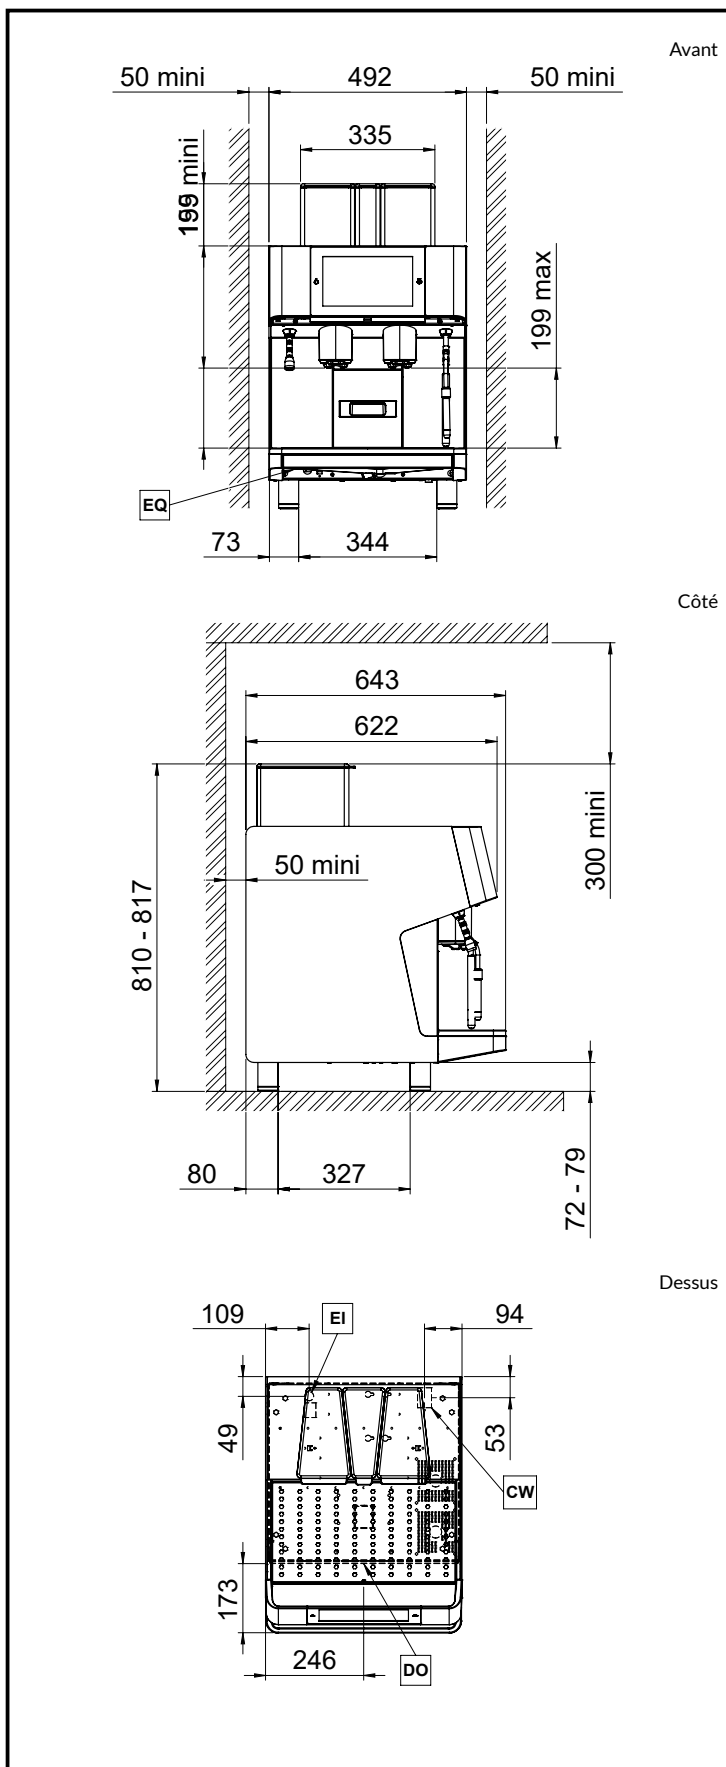

Informations générales

Largeur extérieure 492 mm

Profondeur extérieure 643 mm

Hauteur extérieure 810 mm

Poids net : 103 kg

Poids brut : 120 kg

Hauteur brute : 840 mm

Largeur brute : 1100 mm

Profondeur brute : 750 mm

Volume brut : 0.69 m³

Certifications

La société se réserve le droit de modifier les spécifications techniques sans préavis.

2024.12.07

Part of

Electrolux
Professional
Group

UNIC